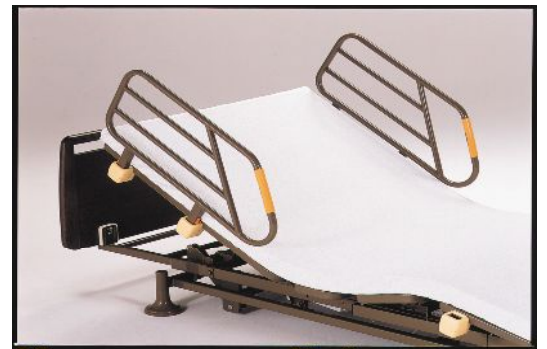

特殊寝台

ミスタービルドのお勧めベッド

お勧め理由

①ケプロコア883R 3モーター

②ケプロコア852RDX 2モーター

お勧め品です(ご利用者負担額750円)

③動作支援サイドレール (ご利用者負担額48円)

- 特徴1. 座る高さがとても低いんです。最低25cm から65cm まで調節可能！
- 特徴2. ベッドでの食事が正しい姿勢で召し上がれますよ！
- 特徴3. 転落、挟み込みの危険が少ない安全設計です！

お勧め価格

	ご利用者負担額
①. ケプロコア883R(11-5622-0).....	1,200円
→ ②. <u>ケプロコア852RDX(11-5656-0)</u>	750円
②. 動作支援サイドレール.....	48円