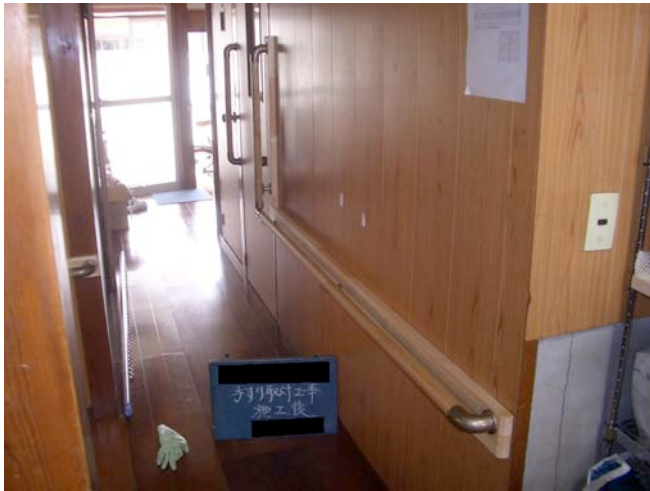

# ミスタービルドの介護用改築工事 事例集

廊下手すり取付け

外階段手すり取付け

浴室入り口手すり取付け

浴槽内手すり取付

トイレ改装前手すり状況

トイレ改装と手すり取付